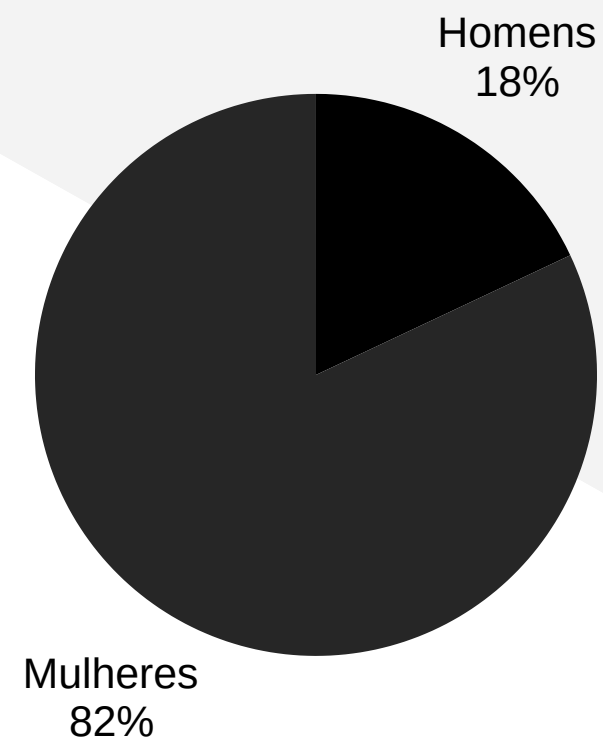

# SOBRE

Eriberto começou no teatro aos 17 anos. Em 1996 estreou na TV em "Antônio do Milagres". De lá pra cá já foram mais de 17 novelas e participações, com sucessos como o Tomé de "Cabocla", o Dimas de "Sinha Moça", o Zeca de "Paraíso" e Gael de "Malhação", o Ernesto de "Êta Mundo Bom", o médico "Samuel" em "O Outro Lado do Paraíso", entre outros tantos.

Além dos inúmeros filmes que estreou, como o Mineiro, do "Assalto ao Banco Central".

No Teatro, também participou de várias peças. Um dos seus grandes personagens foi "interpretando "Jim Morrison" na premiada "Jim", que percorreu todo o Brasil. Eriberto estreou o personagem Irineu, na novela Terra e Paixão das 21h.

# REDES SOCIAIS

+751K de seguidores

+163K de seguidores

+712K de seguidores

# INFLUÊNCIA DIGITAL

FAIXA ETÁRIA

GÊNERO

PÚBLICO

mm7

Fale com nosso time:

 (11) 97075-2171

Eventos, campanhas e ações para redes sociais: