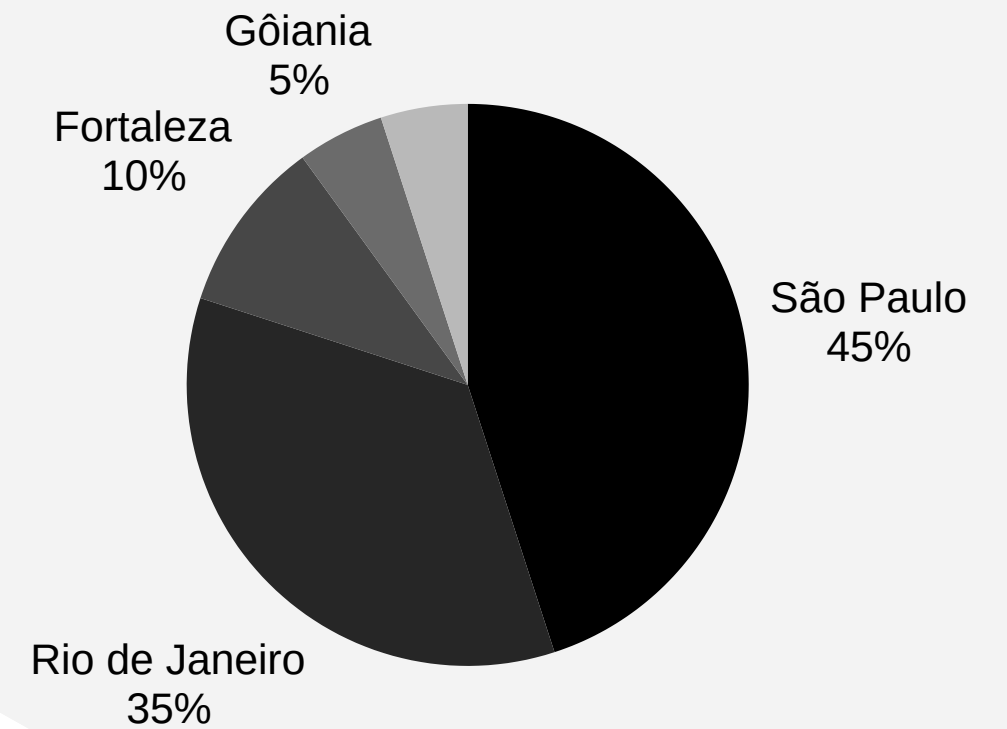

# REDES SOCIAIS

+751K de seguidores

+163K de seguidores

+712K de seguidores

# INFLUÊNCIA DIGITAL

FAIXA ETÁRIA

GÊNERO

PÚBLICO

mm7

Fale com nosso time:

 (11) 97075-2171

Eventos, campanhas e ações para redes sociais: