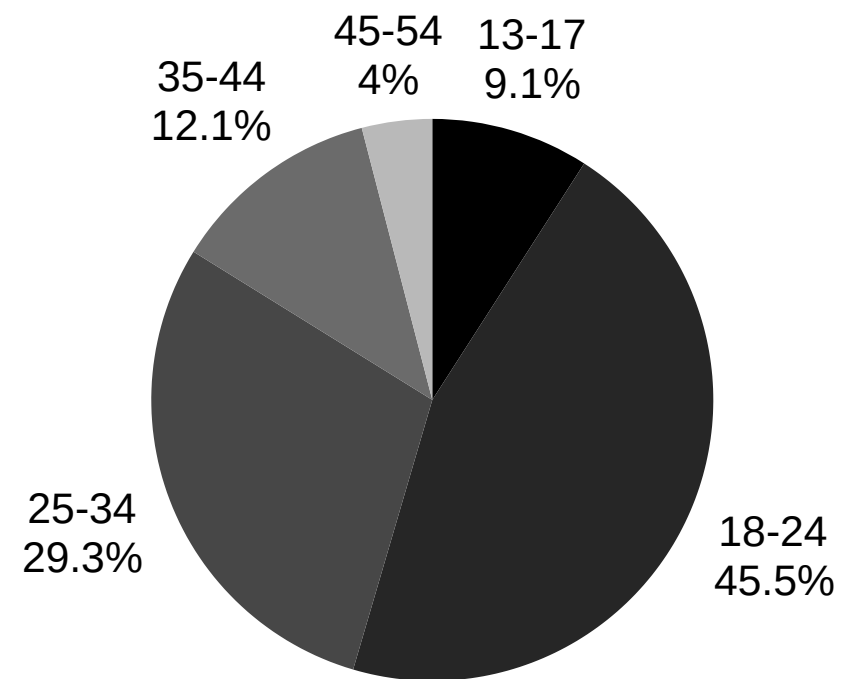

# REDES SOCIAIS

+751K de seguidores

+163K de seguidores

+712K de seguidores

# INFLUÊNCIA DIGITAL

FAIXA ETÁRIA

GÊNERO

PÚBLICO

mm7

Fale com nosso time:

 (11) 97075-2171

Eventos, campanhas e ações para redes sociais: