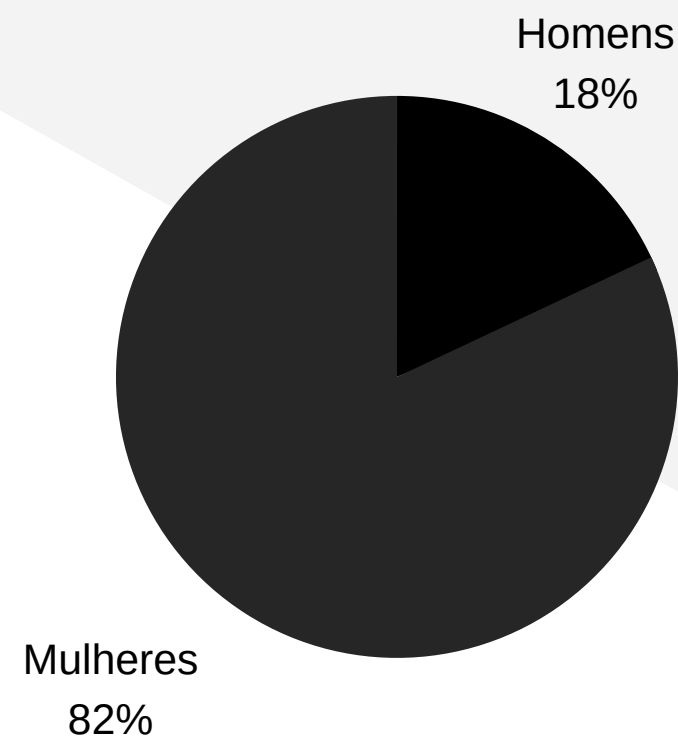

# Eriberto Leão esse ano de 2023 esteve em duas peças de teatro. **O Astronauta e o musical Funny Girl.**

Eriberto está em cartaz com a Peça "O Astronauta" que é inspirada na cultura pop da ficção científica, com referências à obra de David Bowie e ao filme "2001- uma odisseia no espaço", de Stanley Kubrick.

Depois de receber um chamado de uma civilização extraterrestre, um astronauta parte numa missão intergaláctica em busca de outras formas de vida fora do planeta. A viagem é também uma jornada interior sobre a existência humana, a memória, a morte, os afetos e a relatividade tempo.

# REDES SOCIAIS

+751K de seguidores

+163K de seguidores

+710K de seguidores

# INFLUÊNCIA DIGITAL

FAIXA ETÁRIA

GÊNERO

PÚBLICO

mm7

Fale com nosso time:

 (11) 97075-2171

Eventos, campanhas e ações para redes sociais: