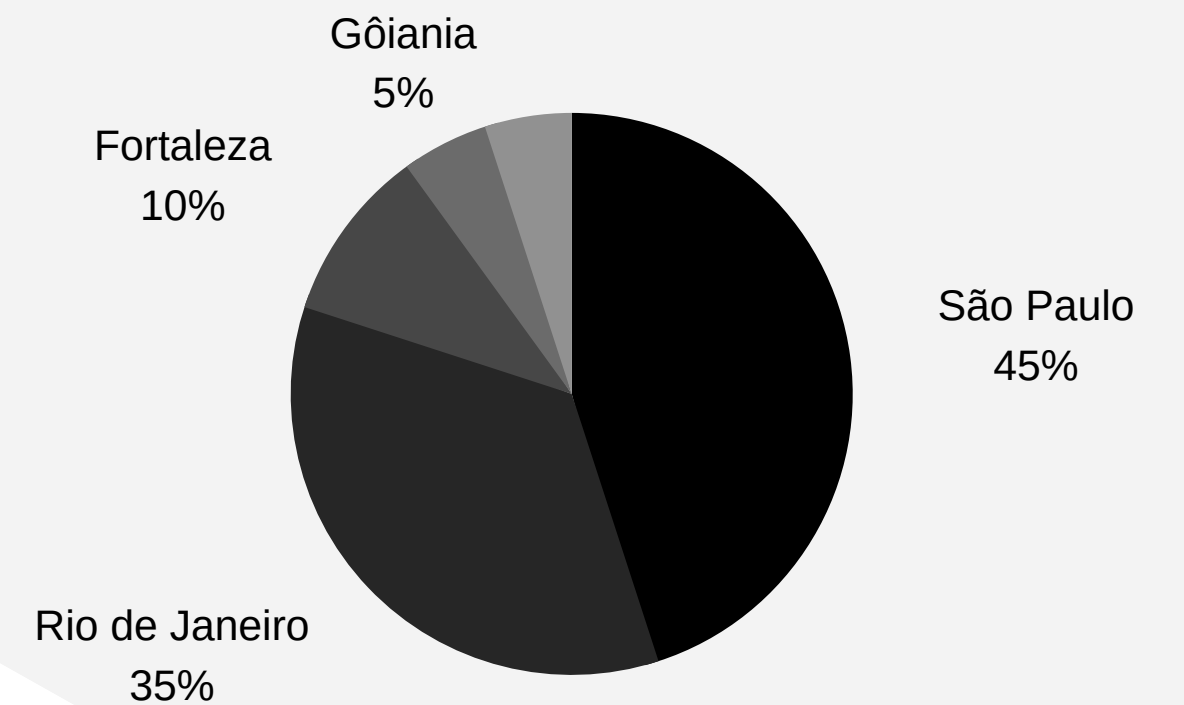

# Eriberto Leão esse ano de 2023 esteve em duas peças de teatro. **O Astronauta e o musical Funny Girl.**

Eriberto está em cartaz com a Peça "O Astronauta" que é inspirada na cultura pop da ficção científica, com referências à obra de David Bowie e ao filme "2001- uma odisseia no espaço", de Stanley Kubrick.

# REDES SOCIAIS

+751K de seguidores

+163K de seguidores

+710K de seguidores

# INFLUÊNCIA DIGITAL

FAIXA ETÁRIA

GÊNERO

PÚBLICO

mm7

Fale com nosso time:

 (11) 97075-2171

Eventos, campanhas e ações para redes sociais: