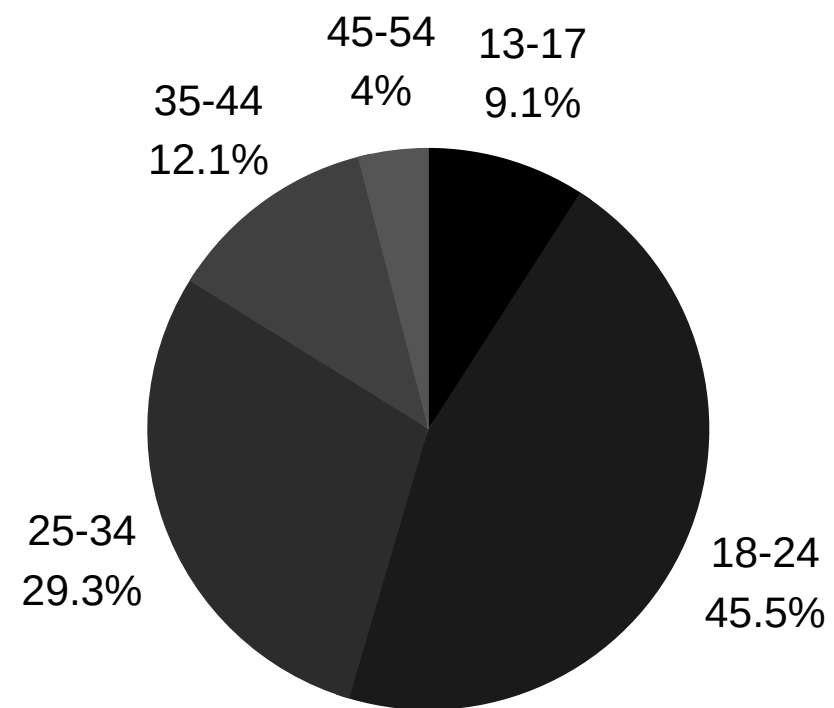

# REDES SOCIAIS

+751K de seguidores

+163K de seguidores

+710K de seguidores

# INFLUÊNCIA DIGITAL

FAIXA ETÁRIA

GÊNERO

PÚBLICO

mm7

Fale com nosso time:

 (11) 97075-2171

Eventos, campanhas e ações para redes sociais: